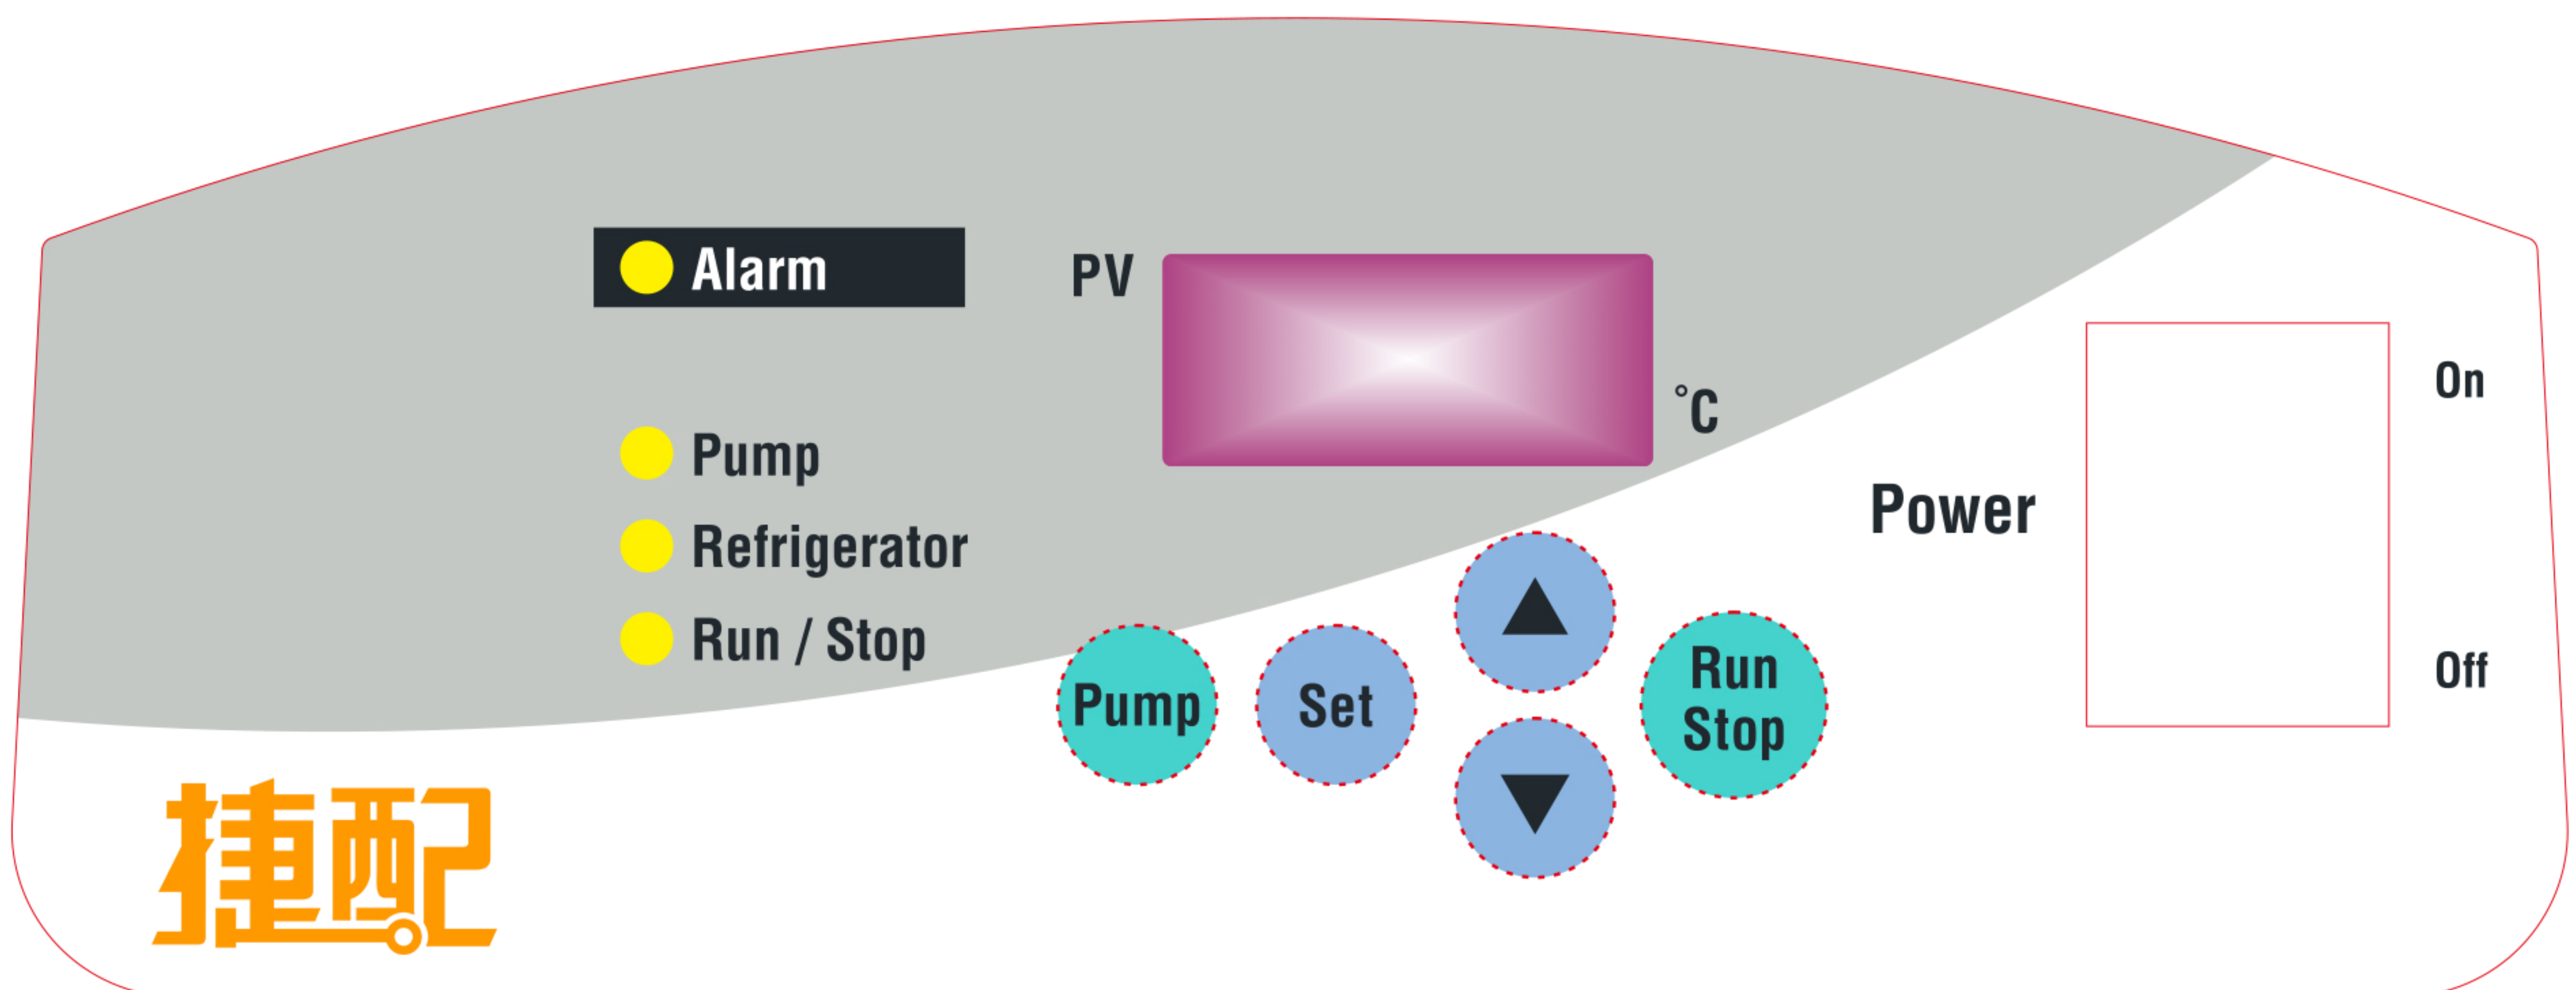

面板部分设计文件：
 CorelDRAW (简称CDR)  AutoCAD
 Adobe Illustrator (简称AI)  手画 (标注详细尺寸)
 PDF (设计文件1:1导出)  样品 (扫描图或寄样品)

颜色要求：

色差最小：潘通色号、样品

色差较大：照片、电脑色 (CMYK、RGB)

-  PANTONE 428 C
-  PANTONE Black C
-  PANTONE 278C
-  PANTONE 3252C
-  紫色半透明
-  无色透明
-  挖空
-  打凸

-  Pantone 877 C
-  Pantone Black C
-  窗口无色透明